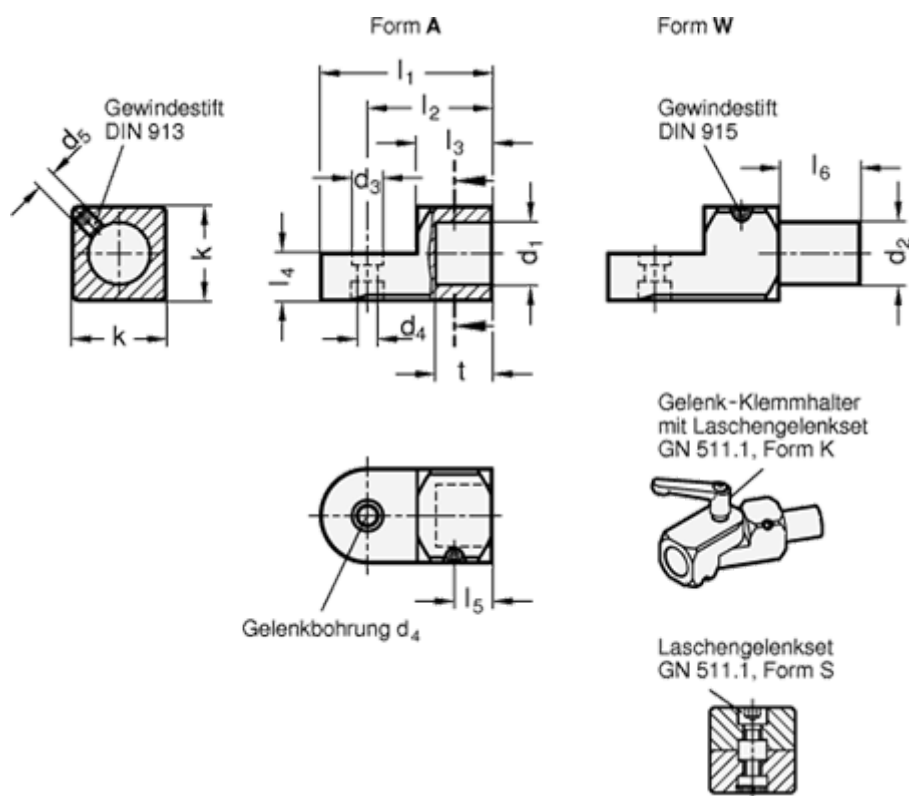

Varenummer: 20483B2030AELS
 Beskrivelse: E+G Laskeforbindelse
 GN 483-B20-30-A-ELS

Mål

d1	= 20	l2 = 40
d2	= -	l3 = 24
d3	= 10	l4 = 15
d4	= 6.5	l5 = 12
d5	= M6	l6 =
Fastspændings kit for d4 Type K = GN 511.1-M6-25-K		k = 30
Fastspændings kit for d4 Type S = GN 511.1-M6-25-S		
l1	= 55	